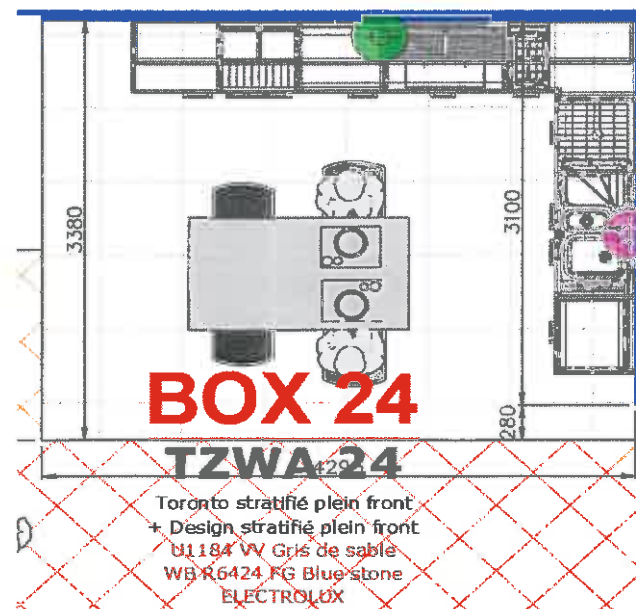

WAVER - BOX 24 - (BOX 24) TZWAV 24 TORONTO FRONTLAM

JOZEFIEN SEGERS - jozefien.segers@dovy.be - 0470/91.54.92
ANN PAUWELS - ann.pauwels@dovy.be - 051/26.04.25

22-24 Model: TORO FRONTLAM Plaatsing: 02/11/16

Data	
Kleur deur	U 1184 VV Zand Grijs
Kleur korpus	L 04 LU Wit
Kleur sokkel	U 1184 VV Zand Grijs
Kleur keuken	U 1184 VV Zand Grijs
Trekker	hor - BT111
Afboording	U 1184 VV Zand Grijs
Type werkblad	LAMINAAT RECHT 20MM
Kleur werkblad	R 6424 FG Blue Stone
Uit/Prof werkblad	LAM 20 mm dik - RECHT - IN DE LIJN VAN DE DEUREN

Apparaten	
SB F EOX 651 L1	SPOELTAFEL FRANKE EPOS EOX 651 L1 AFDRUIP LINKS (K600)
KRAANVERSTEVIGER D	KRAANVERSTEVIGER DOVY VOOR SPOELTAFELS INOX OP LAMINAAT WERKBLAD
KR F N 301747	KRAAN FRANKE NOVARA ECO 301747 CHROOM MET UITTREKBARE DOUCHEKOP
DK V TA90/600	TELESCOPISCHE DAMPKAP VENDURO TA 90CM /600M³ INOX
KP E EHL6540FOK	INDUCTIEKOOKPLAAT ELECTROLUX EHL6540FOK INFINITE 59CM
MG E EVY7600AAX	COMPACTE COMBI MICROGOLF ELECTROLUX EVY76+00AAX INOX MET KNOPPEN
FR A SKS68240F0	KOELKAST AEG SKS68240F0 A++ MET VRIESVAK (nis 82 NB) ONDERBOUW
VW E ESL5330LO	VAATWAS ELECTROLUX ESL5330LO (full integre)
ST P 315 NE	STOEL PEDRALI ARA 315 NE POLYPROPYLEEN ZWART
T P TL_140x80 SAT TL	TAFEL PEDRALI LOGICO 1400X800x770mm FRAME AC INOX MAT / TAFELBLAD MAT GLAS

Weghalen / enlever
Muren / murs
Sanitair

Bijlagen

OPSTAND INOX GEWOLKT