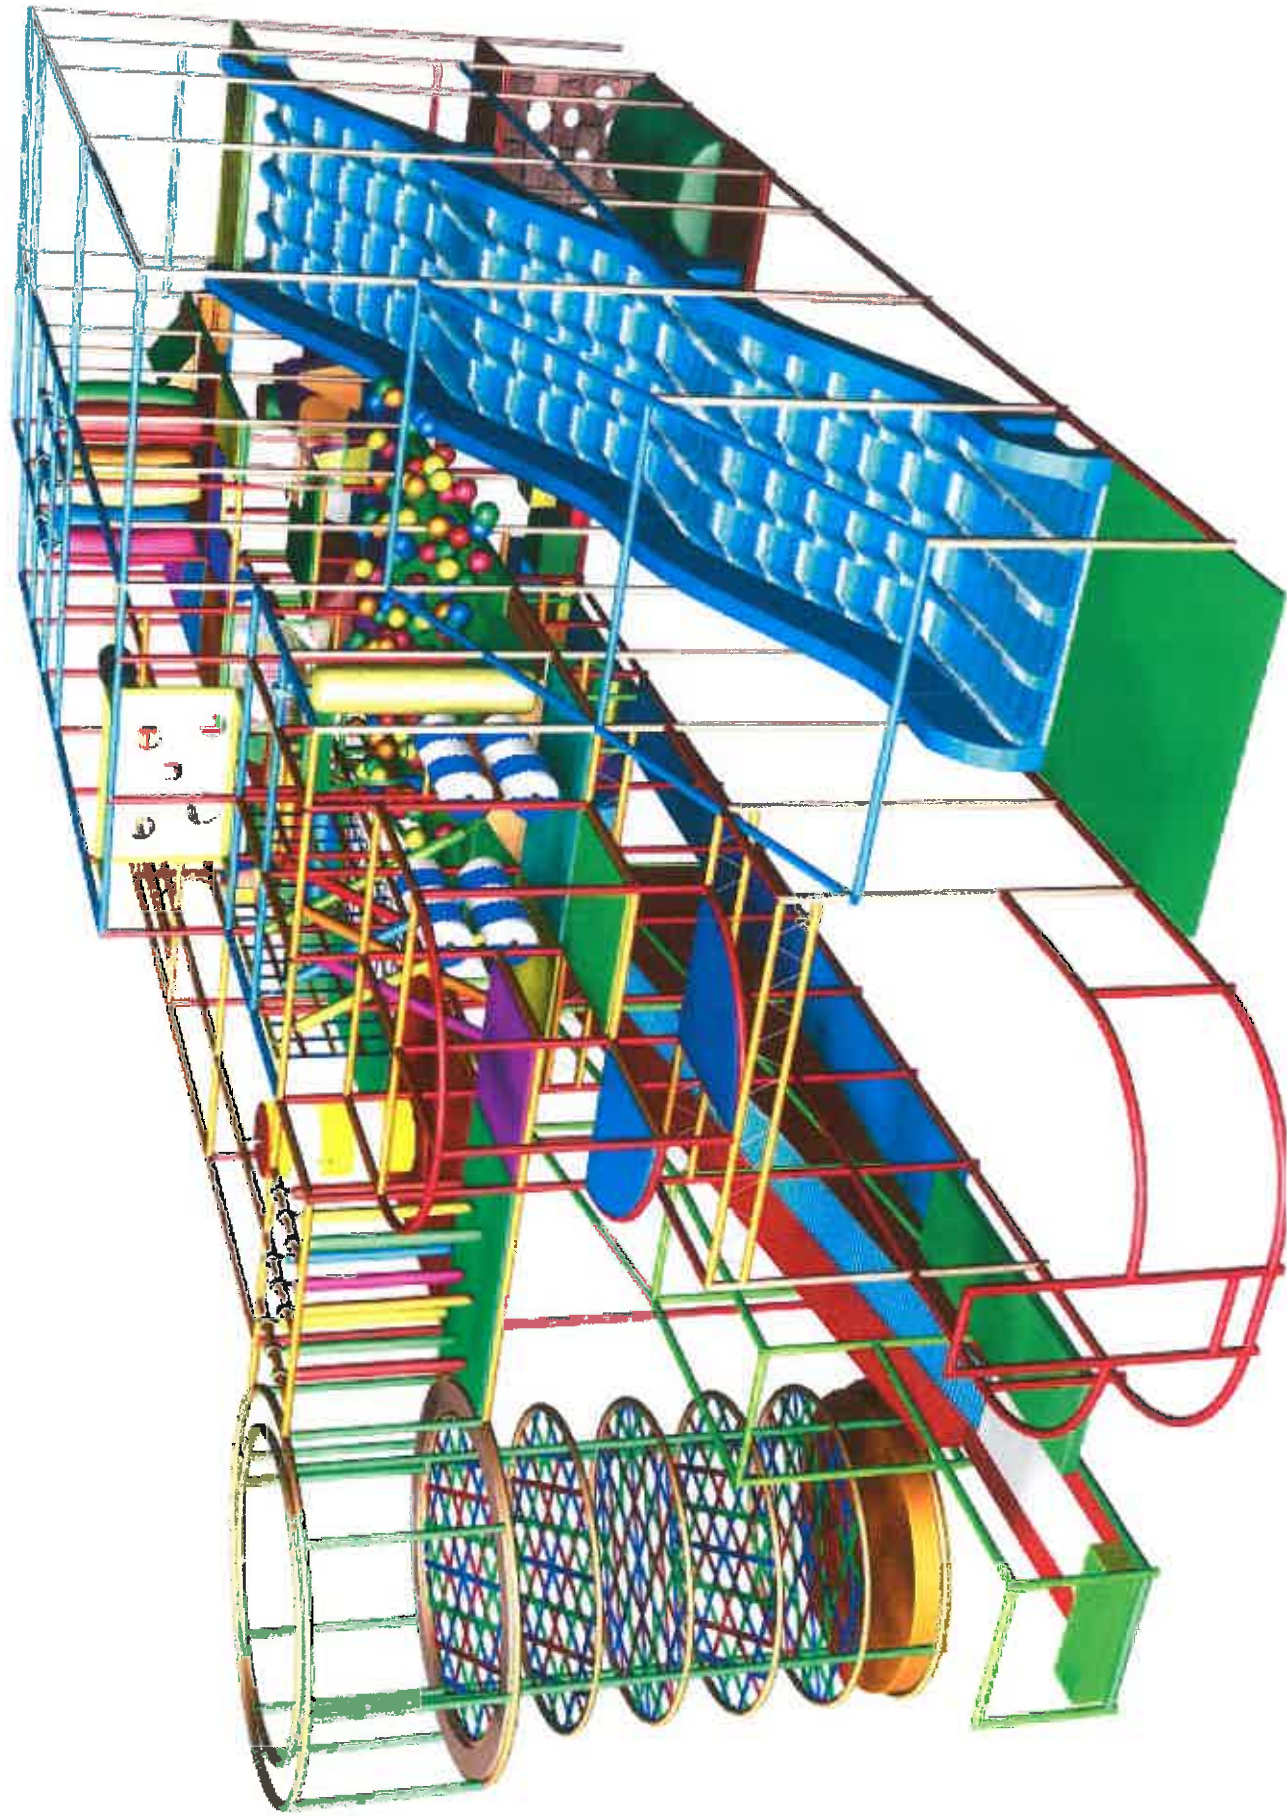

Funhouse 022615WER

Longueur: 15,60 m

Largeur: 11,10 m

Hauteur: 6,00 m

2. Rodelbaan PL200

Longueur: 15,30 m

Largeur: 2,40 m

Hauteur: 3,50 m

3. Funhouse 022615WER

Longueur: 15,60 m

Largeur: 10,50 m

Hauteur: 6,00 m

Funhouse 022615WER (0 - 125 cm)

Longueur: 15,60 m

Largeur: 10,50 m

Hauteur: 6,00 m

Funhouse 022615WER (150 - 300 cm)

Longueur: 15.60 m

Largeur: 10.50 m

Hauteur: 6.00 m