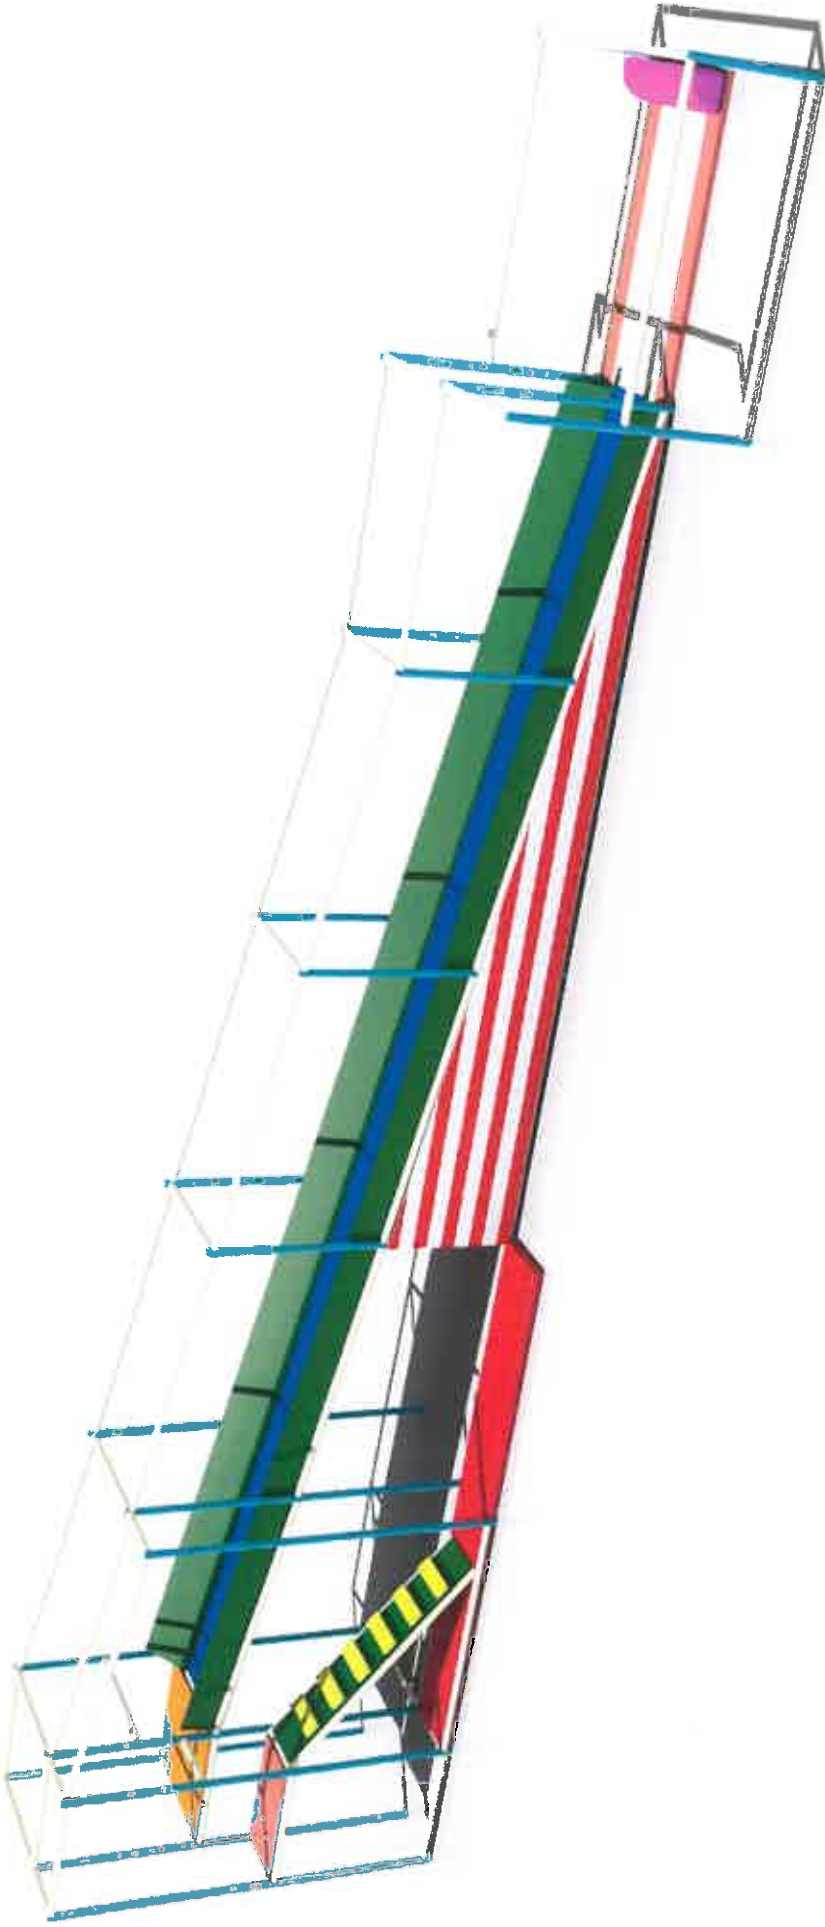

Funhouse 022615WER

Longueur: 15,60 m

Largeur: 11,10 m

Hauteur: 6,00 m

2. Rodelbaan PL200

Longueur: 15,30 m

Largeur: 2,40 m

Hauteur: 3,50 m

3. Funhouse 022615WER

Longueur: 15,60 m

Largeur: 10,50 m

Hauteur: 6,00 m

Funhouse 022615WER (0 - 125 cm)

Longueur: 15,60 m

Largeur: 10,50 m

Hauteur: 6,00 m

Funhouse 022615WER (150 - 300 cm)

Longueur: 15.60 m

Largeur: 10.50 m

Hauteur: 6.00 m