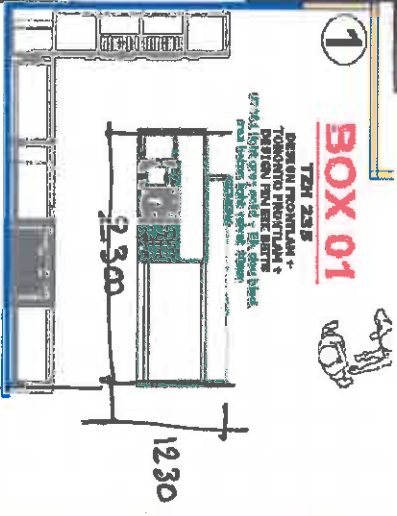

Weghalen	
Muren	
Sanitair	
Vloeren	Geen gegevens van bekend (oude vloer)
Plafsten	
Elektriciteit	
Wandtegels	
Schilderen