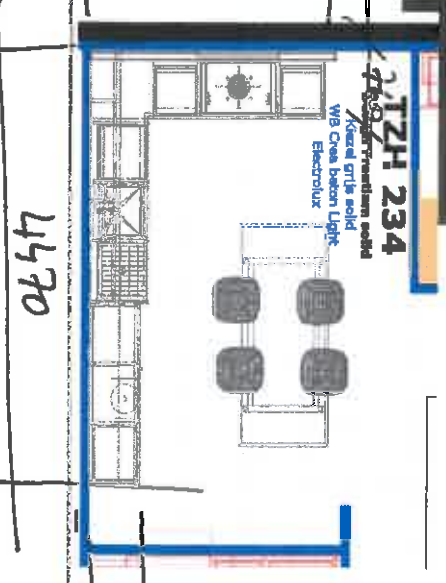

Schiltefen

MUUR KOLKOKASTEN EN MUUR DAMPKAP  
NCS S802D-G70V (groen)

MUURDOSTER EN MUUR RECHTS --- NCS --- S 1000-N  
600  
PASTER LINKS --- BROOD

DROPS SMALL (merk: NEXT)

2790

13

TZH 234

Kiezel grits solid  
WB Ceas beton Light  
Electrolux