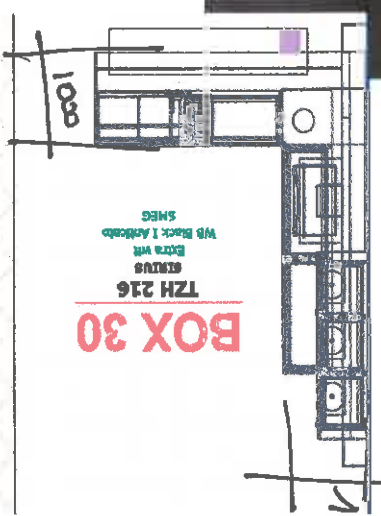

Apparaten	
SR F MMX 65T R1	SPELTAPEL FRANKIE MYTHOS MMX 65T R1 A. RECHTS MET DRAAIKNOOPVENTIL. (K660)
KR F J 301672	KRAAN FRANKIE JUST WATER 301672 CHROOM UITTREKBARE LITLOOP
AV/AL F KEA 12	AVALEMMER EISINGER KEA 12 Litar - INBOUW (AL180710)
DK F FSW 908 TC WH X	DK F FSW 908 TC WH X WANDKAP FRANKIE SWING FSW908 TC WH XS 90CM INOX + WIT GLAS
KP SM PV5750BE	KOOKPLAAT GAS SMIEG PV5750BE SPIEGELGLAS+INOX RANDO730X500x56(NWB DIEPTE M
O SM SC45MF2	OVEN SMIEG SC45MF2 INOX/SPIEGELGLAS LINEA (NIS 45)
MG SM SC45MC2	COMBINICROGOTE SMIEG SC45MC2 INOX / SPIEGELGLAS LINEA (NIS 450 )
MG SM SC45M2	MICROGOTE SMIEG SC45M2 INOX / SPIEGELGLAS LINEA (NIS 450 )
ST P 980 A95	STOEL PEDRALIGLISS 980 CHROOM / ZIT A95 ZWART MET GASLIFT
NS COMMENTAAR	COMMENTAAR

**Bijlagen**

stoelen aan tafel - PEDRALI TWEET BICOLORE 890 WIT / ZWART - POTTEN CHROOM --> 6 STUKS

*Hoofte 2130*

3350

3200

Weghalen

Muren

Sanitair