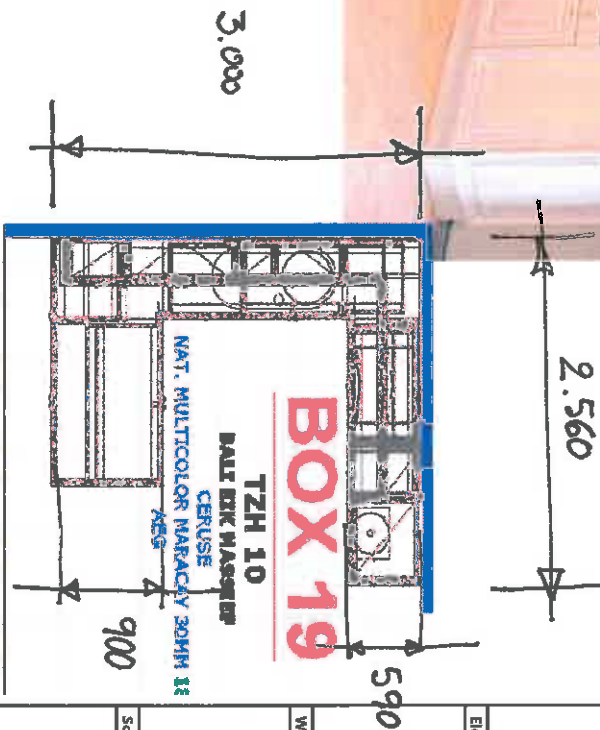

HERENT - BOX 19 - (BOX19) ACTUEEL TZH 10

Model: TL_BALL BK CER

Plaatsing

06/06/07

Data	
Kleur keuken	ERK 01 Ceruse
Afhoeding	H 1394 Ceruse
Trekker	ES
Kleur koopur	L 04 LU Wit
Kleur sokkel	H 1394 Ceruse
Type werkblad	NATUURSTEEN (meerprijs)
Kleur werkblad	GLANZEND
Uit/Prot werkblad	30 mm dik - 180 GRADEN
Hoogte werkblad	
Kleur deur	

Apparaten	
SB F ROX 210 1 VLAK	SPOELBAK FRANKE RONDIN ROX 210 (Wak-honderbouw) DIA 395
SB F VEDETTE	VEDETTE VOOR SPOELTAFEL FRANKE RONDIN
KR HG 14870.000	KRAAN HANSGRÖHE TALIS S' VARIANC CHROOM 14870.000
DK A DF7290-M	DAMPKAP AEG DF 7290 M (telescopisch 90 cm) (K A)
FR A SK 78903-4 I	KOELKAST AEG SANTO SK 788 03-5 I (nls 879 B)
TL 93 CM	TL-ARMATUUR (28 mm) + LAMP 925 MM- 30W (plaats 975mm)
KP A H6694340XB	GASCOEKPLAAT AEG H6694340XB INOX (560x490x30) (W8 DIEPTE MIN 650mm)
KR F M 901339	KRAAN FRANKE MASTER CHEF CHROOM 901339
NS COMMENTAAR	COMMENTAAR
MG A MSB2548C-M	COMBI-MICROGOLF AEG MSB2548C-M INOX

Bijlagen

1

Weghalen

Muren

Sanitair

Vloeren

Geen gegevens van bekend (oude vloer)

Plaatsten

Elektrifiteit

Wandtegels

Schilderen